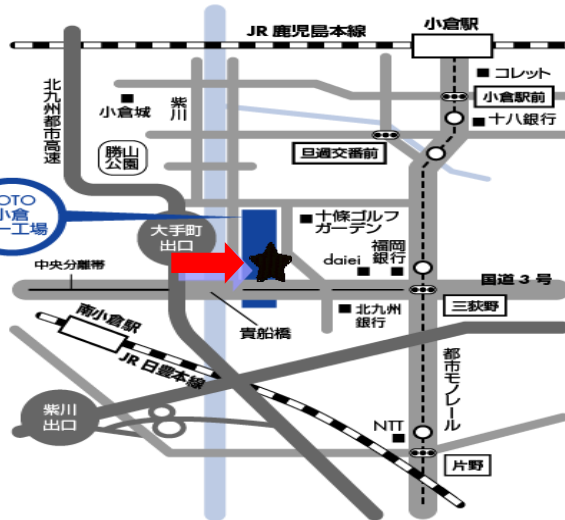

TOTOショールーム & ミュージアム オープニング内覧会

開催日時
いよいよオープン！ 9月8日(火)
10時～17時

ご来場記念品をご用意しております。
お誘いあわせの上お気軽にご来場ください。

場所:北九州市小倉北区中島2-1-1(TOTO本社・小倉第一工場敷地内)*現ショールームの斜め前です。(駐車場有)

主催:株式会社 九陶

〒806-0044
北九州市八幡西区相生町10-10 九陶ハイツ1F
TEL:093-631-0910
TEL:093-622-0020