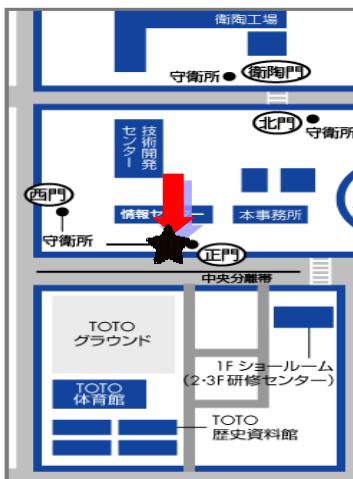

TOTOショールーム & ミュージアム オープニング内覧会

開催日時
いよいよオープン！ 9月8日(火)
10時～17時

ご来場記念品をご用意しております。
お誘いあわせの上お気軽にご来場ください。

場所:北九州市小倉北区中島2-1-1(TOTO本社・小倉第一工場敷地内)*現ショールームの斜め前です。(駐車場有)

主催:株式会社 九陶

〒806-0044
北九州市八幡西区相生町10-10 九陶ハイツ1F
TEL:093-631-0910
TEL:093-622-0020